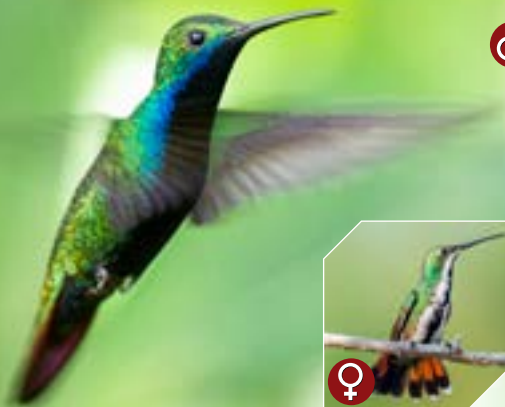

*Phaethornis eurynome*

(Scale-throated Hermit)

14-14,5 cm

Foto: Leopoldo Pivovarov Plotecya

LC

LC

Trochilidae

Beija-flor-de-orelha-violeta

C

U

*Colibri serrirostris*

(White-vented Violetear)

11-12,5 cm

Foto: Gustavo Magnago

Foto: Gustavo Magnago

LC LC  
C U

Trochilidae

Beija-flor-de-veste-preta

*Anthracothorax nigricollis* (Black-throated Mango) 11-12 cm

Foto: João Linhares

Foto: Gabriel Scaldaferrro Bonifa

LC LC  
B C

Trochilidae

Topetinho-vermelho