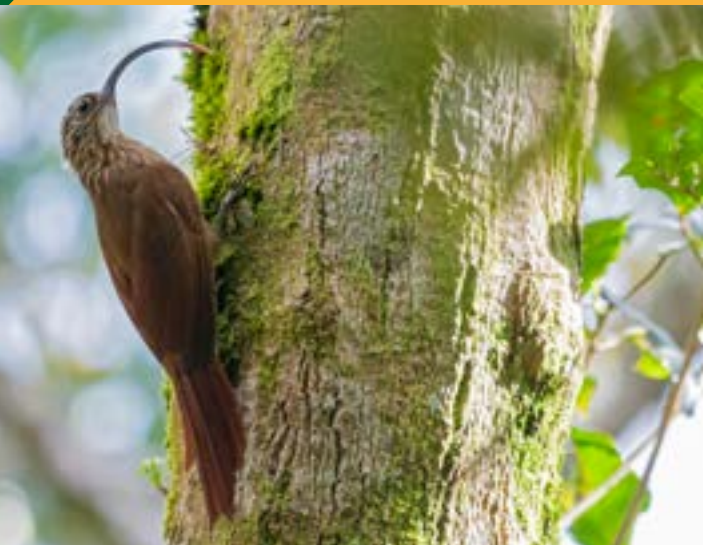

LC

Dendrocolaptidae

Arapaçu-rajado

F

*Xiphorhynchus fuscus*

(Lesser Woodcreeper)

15-19 cm

Foto: Gabriel Scaldaferrro Bonfá