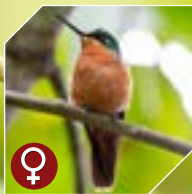

*Lophornis magnificus* (Fritled Coquette) 7 cm

Foto: Gustavo Magnago

Foto: Gabriel Scaldaferrro Bonifa

LC LC  
F B

Trochilidae

Beija-flor-rubi

*Heliodoxa rubricauda* (Brazilian Ruby) 10-11,5 cm

Foto: João Linhares