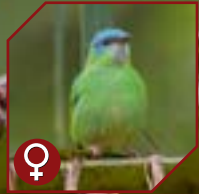

♂

Foto: Gabriel Scaldaferrro Bontá

LC LC  
F B

**Thraupidae**  
*Dacnis cayana*

**Sai-azul**  
(Blue Dacnis)

12-13 cm

♀

Foto: Gabriel Scaldaferrro Bontá