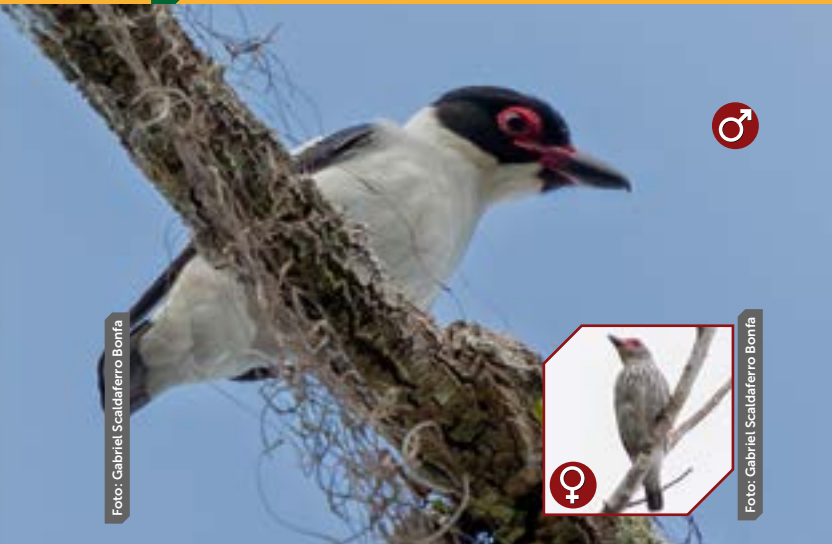

Foto: Gabriel Scaldaferrro Bonifa

Foto: Gabriel Scaldaferrro Bonifa

♂