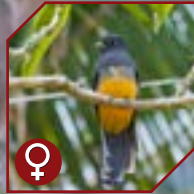

Foto: Gabriel Scaldaferrro Bonfá

LC LC Trogonidae **Surucuá-de-barriga-amarela**  
 F *Trogon viridis* (Green-backed Trogon) 25-28 cm

Foto: Gabriel Scaldaferrro Bonfá

Foto: Gabriel Scaldaferrro Bonfá

LC LC Trogonidae **Surucuá-variado**  
 F *Trogon surrucura* (Surucua Trogon) 26 cm