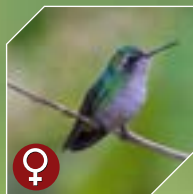

Foto: João Linhares

LC LC  
B C

Trochilidae

**Estrelinha-ametista**

*Calliphlox amethystina*

(Amethyst Woodstar)

7-8,5 cm

Foto: Leopoldo Pivovar Plotecya