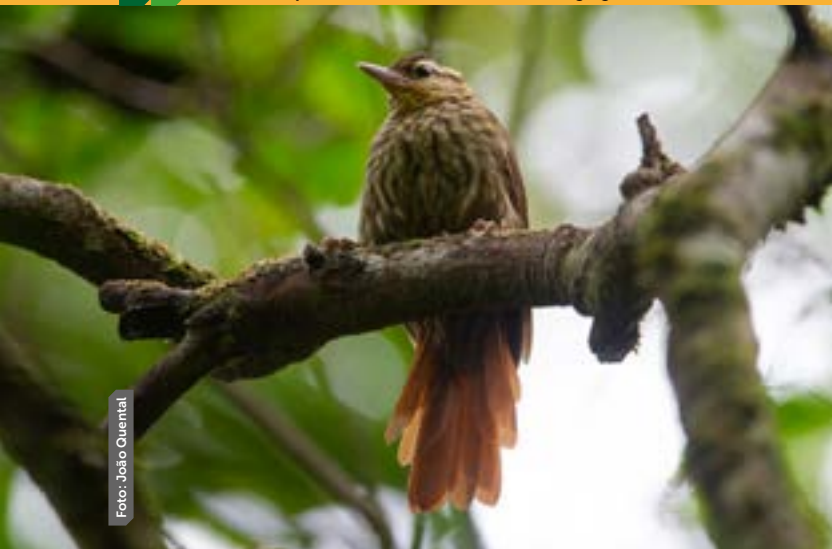

LC LC Furnariidae **Trepador-coleira**
F B *Anabazenops fuscus* (White-collared Foliage-gleaner) 20 cm ☐

Foto: João Ouenal

LC EN Furnariidae **Trepador-sobrancelha**
F *Cichlocolaptes leucophrus* (Pale-browed Treehunter) 18-23 cm ☐

Foto: João Ouenal