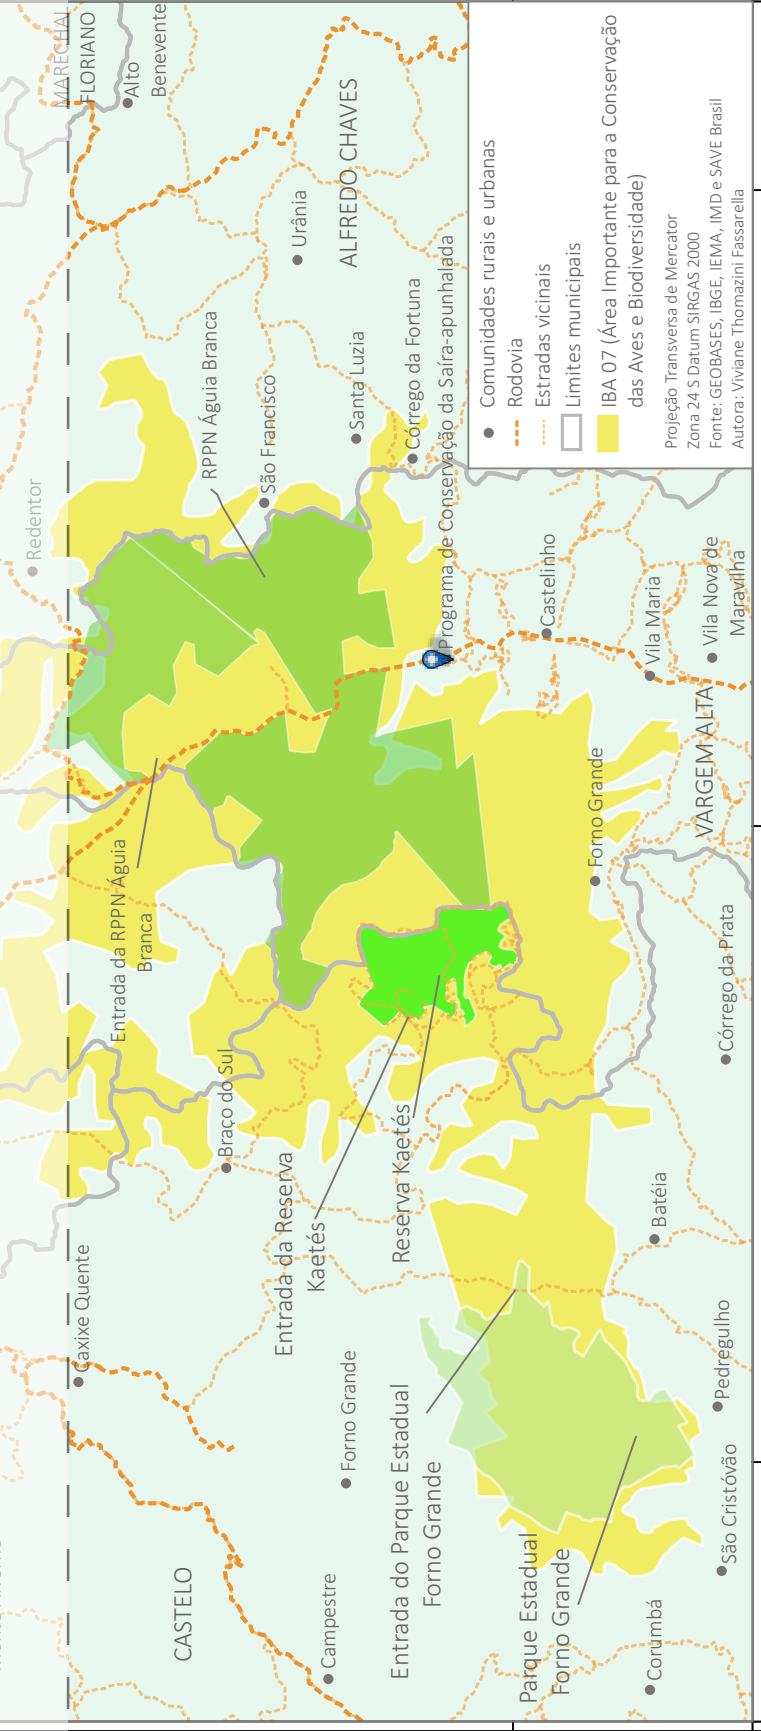

# Mapa da região de Caetés

A Mata de Caetés situa-se na divisa dos municípios de Vargem Alta, Castelo e Domingos Martins. Essa área foi denominada uma Área Importante para Conservação das Aves e Biodiversidade pela BirdLife International (IBA 07), em amarelo no mapa.