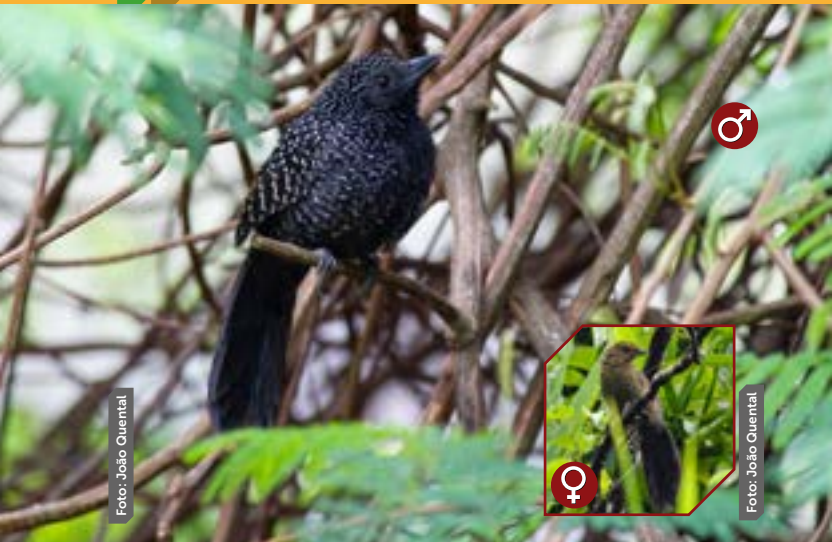

LC VU **Thamnophilidae** **Matracão**  
B C *Batara cinerea* (Giant Antshrike) 31-34 cm ☐

Foto: João Ouental

Foto: João Ouental

LC EN **Thamnophilidae** **Borralhara-assobiadora**  
F B *Mackenziaena leachii* (Large-tailed Antshrike) 25-26 cm ☐